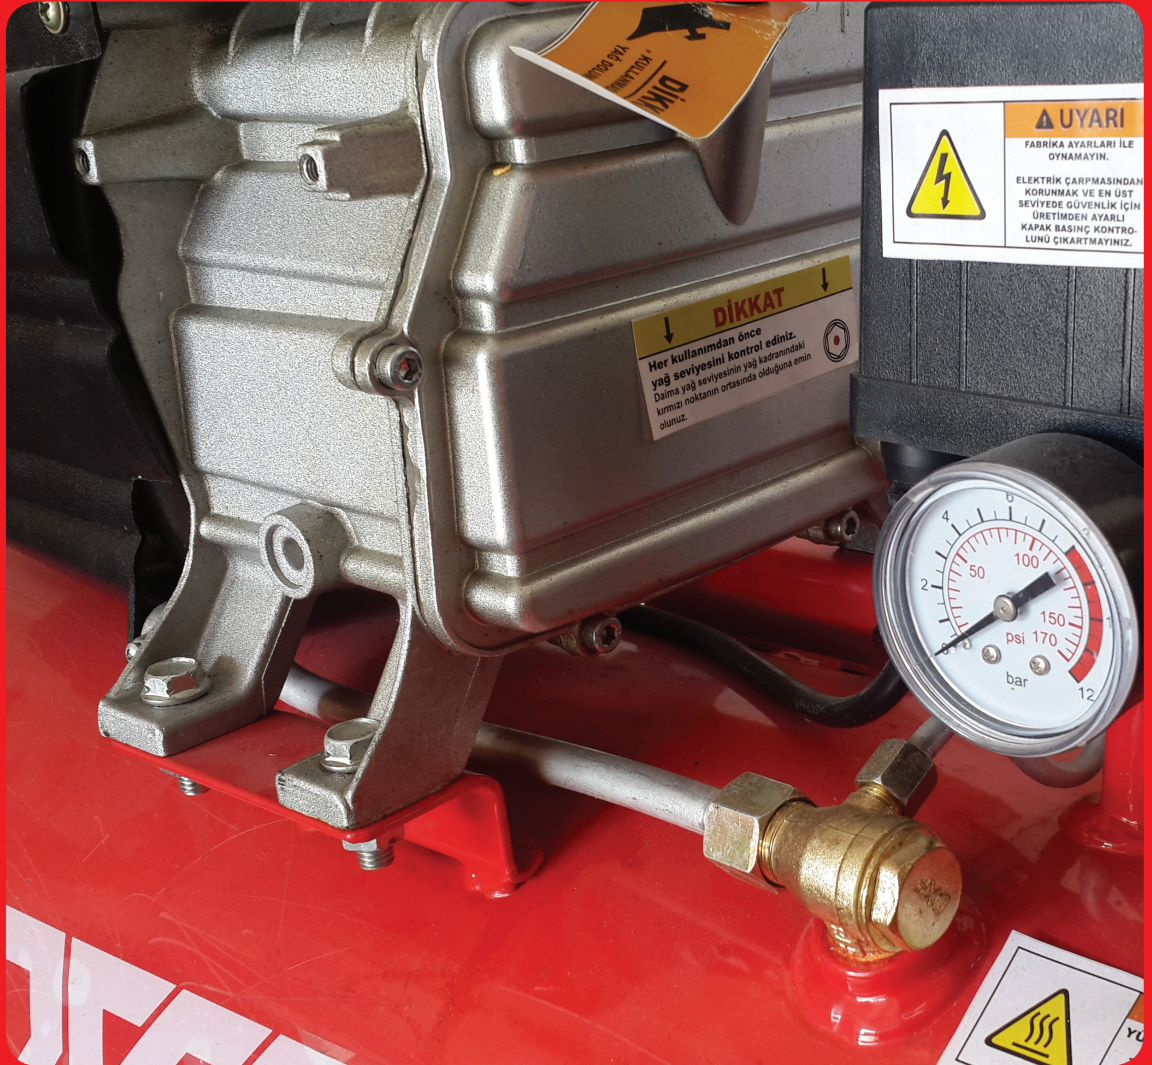

reismakina

KOMPRESÖRLER VE HAVALI ALETLER

OSCO®

KOMPRESÖRLER

OZC2HP25

24 Lt. Kompresör

24 Lt **2** Hp Yağlı

Depo Hacmi (Lt.)	24
Hava Girişi (Lt.dak.)	147
Güç (Kw / Hp)	1.5 / 2
Çalışma Gerilimi	230V-50Hz
Basınç (Bar)	8
Ağırlık (Kg.)	22

OZC2.5HP50

50 Lt. Kompresör

50 Lt **2.5** Hp Yağlı

<input checked="" type="checkbox"/> Jaklı Hava Bağlantısı	
Depo Hacmi (Lt.)	50
Hava Girişi (Lt.dak.)	185
Güç (Kw / Hp)	1.8 / 2.5
Çalışma Gerilimi	230V-50Hz
Basınç (Bar)	8
Ağırlık (Kg.)	30

OZC2HP5100

100 Lt. Kompresör

100 Lt **2.5** Hp Yağlı

Depo Hacmi (Lt.)	100
Hava Girişi (Lt.dak.)	170
Güç (Kw / Hp)	1.5 / 2.5
Çalışma Gerilimi	230V-50Hz
Basınç (Bar)	8
Ağırlık (Kg.)	71

HAVALI EL ALETLERİ

OS79501 / FS-5000C